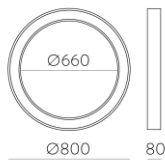

IMÁGENES / IMAGES / IMAGES

TIPO	TYPE	TYPE
Plafón	Ceiling lamp	Plafonnier
ACABADO	FINISH	FINITION
Negro Texturado	Textured Black	Noir Texturé
MATERIAL	MATERIAL	MATIÈRE
Aluminio/Hierro/PMMA	Aluminium/Iron/PMMA	Aluminium/Fer/PMMA
DETALLES	DETAILS	DÉTAILS
3000K-4000K Slide	3000K-4000K Slide	3000K-4000K Slide